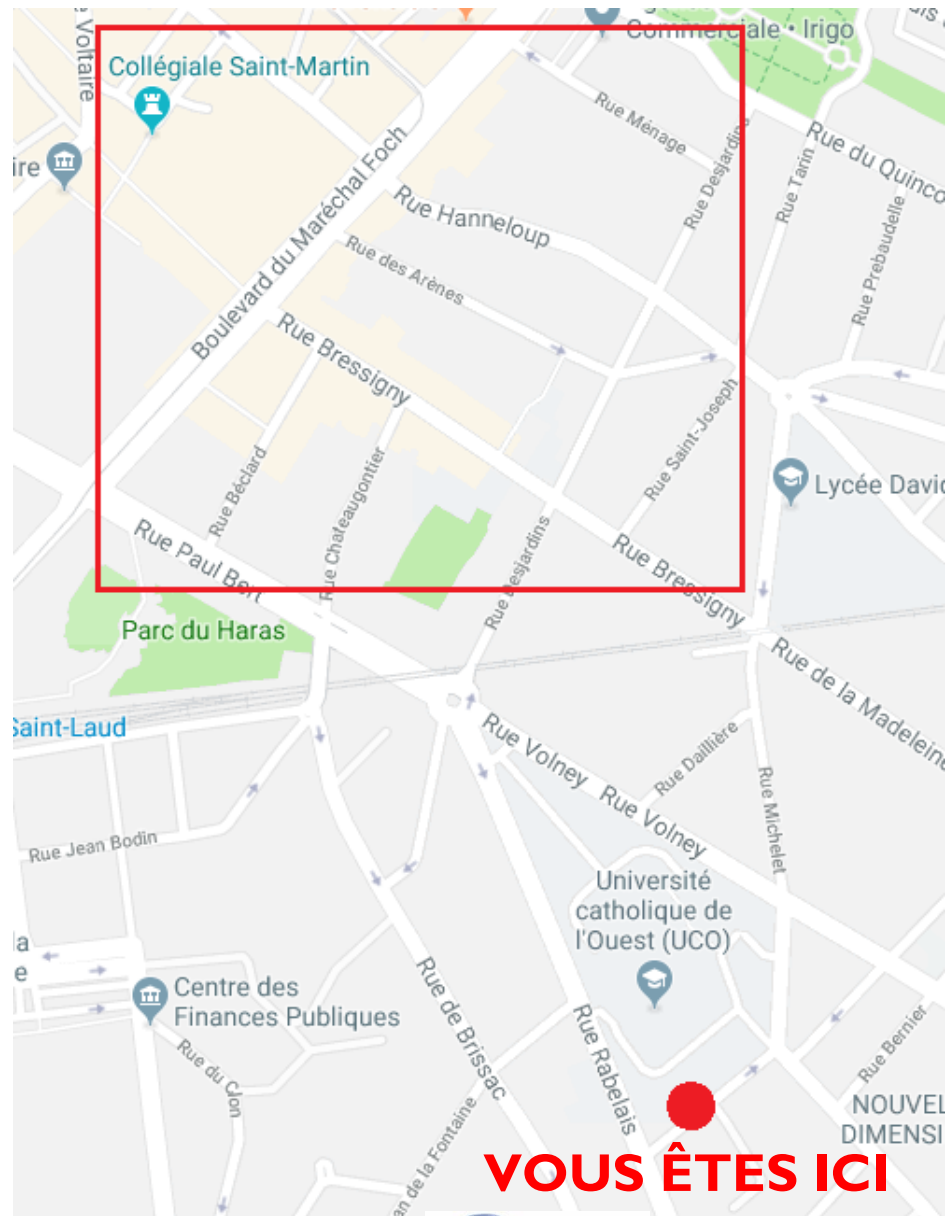

# PRINCIPAUX LIEUX DE RESTAURATION À PROXIMITÉ DE LA FACULTÉ D'ÉDUCATION - IFUCOME

<b>Restaurant</b>	<b>Adresse</b>	<b>Téléphone</b>	<b>Style</b>
Chez Minh	93 rue Bressigny	02.41.48.72.05	Vietnamien
Le Saigon	83 rue Bressigny	02.41.43.32.14	Vietnamien
La Baraka	82 bis rue Bressigny	09.81.22.64.34	Restauration rapide
Vite & frais	67 rue Bressigny	02.53.91.19.59	Restauration rapide
Chez Paul	44 rue Bressigny	02.41.86.08.08	Cuisine française
Ciel bleu	37 rue Bressigny	02.41.41.90.33	Cuisine française
La Strada	40 rue Bressigny	02.41.88.19.19	Pizzeria
La Crémaillère	30 rue Bressigny	02.41.87.77.12	Crêperie
Pasta	13 rue Bressigny		Pâtes
La Doréenne	42 rue Bressigny	02.41.87.57.17	Boulangerie
L'Instant Foch	56 boulevard Foch	02.41.73.06.58	Snacking
Les Variétés	33 boulevard Foch	02.41.88.46.62	Brasserie
Signorizza	27 boulevard Foch	02.41.86.39.73	Pizzeria
La Fabrique	7 rue de Brissac	02.41.73.17.02	Brasserie
La Villa Romaine	2 bis rue Hanneloup	02.41.87.30.64	Pizzeria
India	4 rue Hanneloup	02.41.88.13.24	Indien
Le Sahara	25 rue Rabelais	06.88.72.23.28	Restauration rapide
Blue Monkeys	94 rue Rabelais	06.73.92.64.85	Restauration rapide
La lampe d'Aladin	30 rue des Ponts-de-Cé	02.41.66.84.83	Libanais