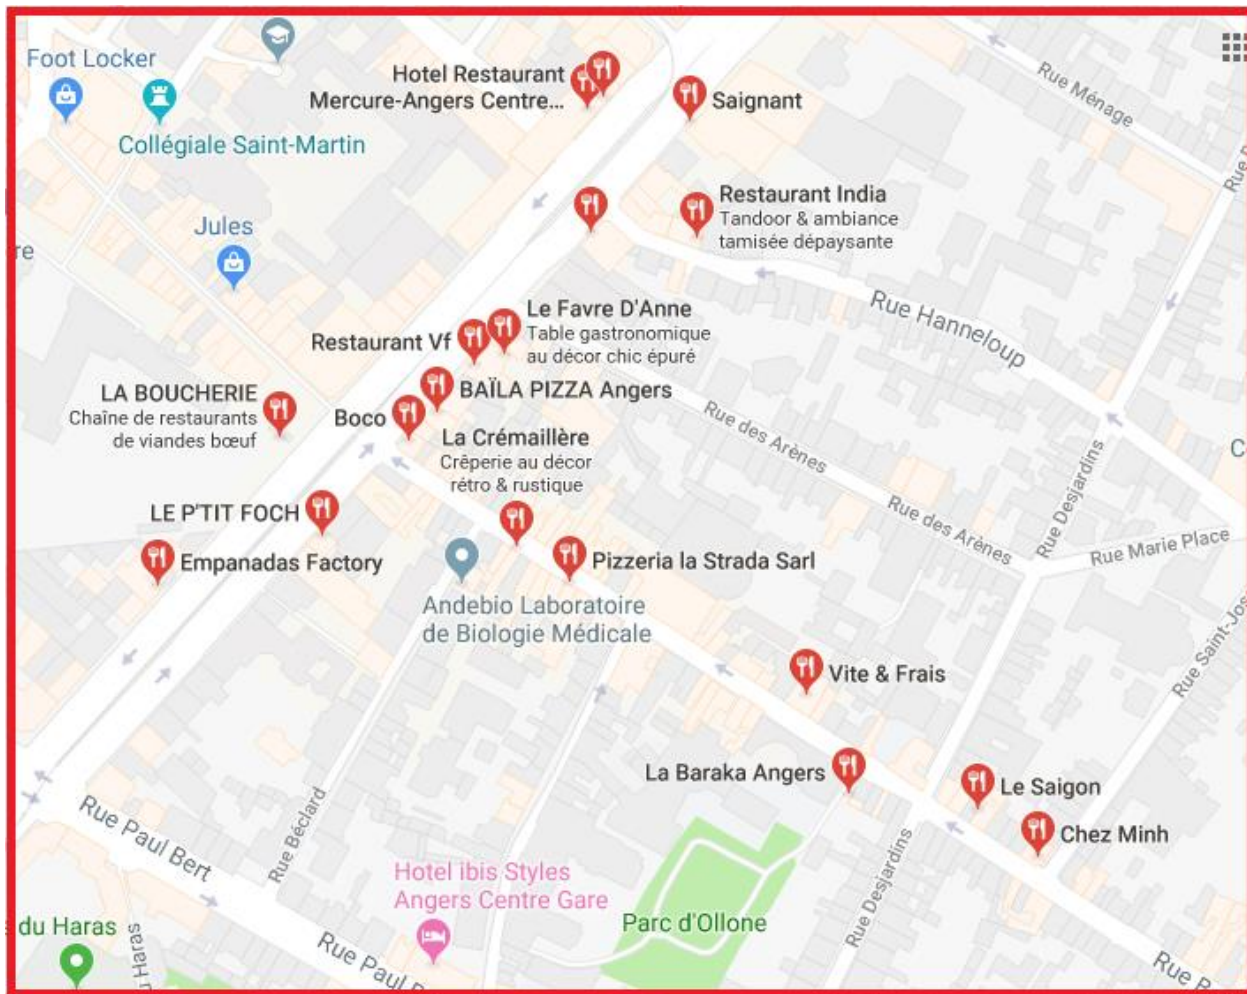

# PRINCIPAUX LIEUX DE RESTAURATION À PROXIMITÉ DE LA FACULTÉ D'ÉDUCATION - IFUCOME

<b>Restaurant</b>	<b>Adresse</b>	<b>Téléphone</b>	<b>Style</b>
Chez Minh	93 rue Bressigny	02.41.48.72.05	Vietnamien
Le Saigon	83 rue Bressigny	02.41.43.32.14	Vietnamien
La Baraka	82 bis rue Bressigny	09.81.22.64.34	Restauration rapide
Vite & frais	67 rue Bressigny	02.53.91.19.59	Restauration rapide
Chez Paul	44 rue Bressigny	02.41.86.08.08	Cuisine française
Ciel bleu	37 rue Bressigny	02.41.41.90.33	Cuisine française
La Strada	40 rue Bressigny	02.41.88.19.19	Pizzeria
La Crémaillère	30 rue Bressigny	02.41.87.77.12	Crêperie
Pasta	13 rue Bressigny		Pâtes
La Doréenne	42 rue Bressigny	02.41.87.57.17	Boulangerie
L'Instant Foch	56 boulevard Foch	02.41.73.06.58	Snacking
Les Variétés	33 boulevard Foch	02.41.88.46.62	Brasserie
Signorizza	27 boulevard Foch	02.41.86.39.73	Pizzeria
La Fabrique	7 rue de Brissac	02.41.73.17.02	Brasserie
La Villa Romaine	2 bis rue Hanneloup	02.41.87.30.64	Pizzeria
India	4 rue Hanneloup	02.41.88.13.24	Indien
Le Sahara	25 rue Rabelais	06.88.72.23.28	Restauration rapide
Blue Monkeys	94 rue Rabelais	06.73.92.64.85	Restauration rapide
La lampe d'Aladin	30 rue des Ponts-de-Cé	02.41.66.84.83	Libanais